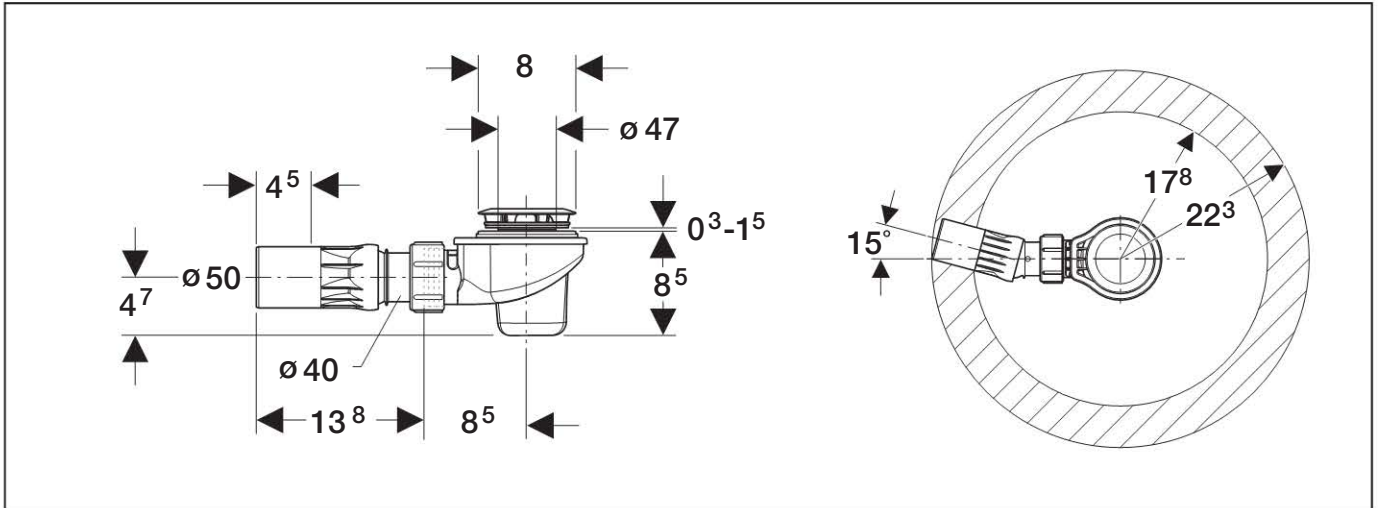

Geberit Montage

D10191-004&BDC © 12-2005

964.901.00.0 (01)

Geberit Montage