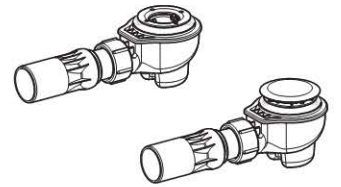

Geberit Montage

D10191-004&BDC © 12-2005

964.901.00.0 (01)

Geberit Montage